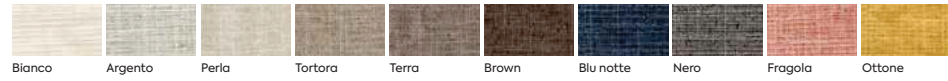

FINITURE

Finiture
Finishes
Finitions

Nobilitati / Melamine / Revêtements mélaminés

Essenze / Wooden effect / Essence

DE

106

Colorati / Coloured / Coloré

Spatolati / Plaster effect / Spatulé

Laccati / Lacquered / Lacquered Lucidi / Glossy / Brillant

Opachi / Matt / Mat

FINITURE CHE PERMETTONO L'ABBINAMENTO DEI COLORI SEMPRE NEL SEGNO DEL DESIGN.

Finishes which enable stylish colour combinations.

Non disponible sur cadre "onda" et "frame" mais seulement comme insert dans les circonstances prévues dans la liste des prix

107

Cat. "A" - Ecopelle Cali

Cat. "A" - Tessuto Joy

Cat. "A" - Tessuto Unito

Cat. "A" - Tessuto Soft

Cat. "B" - Tessuto Moon

Cat. "B" - Tessuto Ritz

Cat. "B" - Tessuto Imperia

Cat. "B" - Tessuto Atena

Cat. "B" - Tessuto Kinder

Cat. "C" - Ecopelle King

Cat. "C" - Pelle Royal

Cat. "C" - Tessuto City