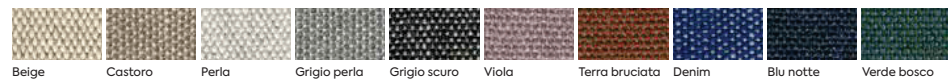

FINITURE

Finiture
Finishes
Finitions

Nobilitati / Melamine / Revêtements mélaminés

Essenze / Wooden effect / Essence

DE

106

Colorati / Coloured / Coloré

Spatolati / Plaster effect / Spatulé

Non disponible sur cadre "onda" et "frame" mais seulement comme insert dans les circonstances prévues dans la liste des prix

107

Cat. "A" - Ecopelle Cali

Cat. "A" - Tessuto Joy

Cat. "A" - Tessuto Unito

Cat. "A" - Tessuto Soft

Cat. "B" - Tessuto Moon

Cat. "B" - Tessuto Ritz

Cat. "B" - Tessuto Imperia

Cat. "B" - Tessuto Atena

Cat. "B" - Tessuto Kinder

Cat. "C" - Ecopelle King

Cat. "C" - Pelle Royal

Cat. "C" - Tessuto City