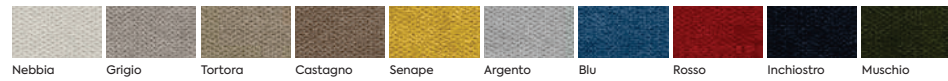

FINITURE

Finiture
Finishes
Finitions

Nobilitati / Melamine / Revêtements mélaminés

Essenze / Wooden effect / Essence

DE

106

Colorati / Coloured / Coloré

Spatolati / Plaster effect / Spatulé

Laccati / Lacquered / Lacquered Lucidi / Glossy / Brillant

Opachi / Matt / Mat

FINITURE CHE PERMETTONO L'ABBINAMENTO DEI COLORI SEMPRE NEL SEGNO DEL DESIGN.

Finishes which enable stylish colour combinations.

Non disponible sur cadre "onda" et "frame" mais seulement comme insert dans les circonstances prévues dans la liste des prix

107

Cat. "A" - Ecopelle Cali

Cat. "A" - Tessuto Joy

Cat. "A" - Tessuto Unito

Cat. "A" - Tessuto Soft

Cat. "B" - Tessuto Moon

Cat. "B" - Tessuto Ritz

Cat. "B" - Tessuto Imperia

Cat. "B" - Tessuto Atena

Cat. "B" - Tessuto Kinder

Cat. "C" - Ecopelle King

Cat. "C" - Pelle Royal

Cat. "C" - Tessuto City