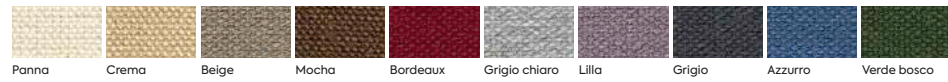

FINITURE

Finiture
Finishes
Finitions

Nobilitati / Melamine / Revêtements mélaminés

Essenze / Wooden effect / Essence

DE

106

Colorati / Coloured / Coloré

Spatolati / Plaster effect / Spatulé

Laccati / Lacquered / Lacquered Lucidi / Glossy / Brillant

Opachi / Matt / Mat

FINITURE CHE PERMETTONO L'ABBINAMENTO DEI COLORI SEMPRE NEL SEGNO DEL DESIGN.

Finishes which enable stylish colour combinations.

Non disponible sur cadre "onda" et "frame" mais seulement comme insert dans les circonstances prévues dans la liste des prix

107

Cat. "A" - Ecopelle Cali

Cat. "A" - Tessuto Joy

Cat. "A" - Tessuto Unito

Cat. "A" - Tessuto Soft

Cat. "B" - Tessuto Moon

Cat. "B" - Tessuto Ritz

Cat. "B" - Tessuto Imperia

Cat. "B" - Tessuto Atena

Cat. "B" - Tessuto Kinder

Cat. "C" - Ecopelle King

Cat. "C" - Pelle Royal

Cat. "C" - Tessuto City