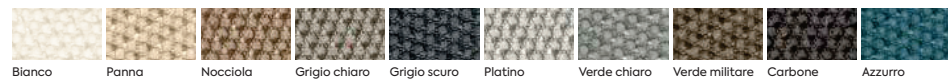

FINITURE

Finiture
Finishes
Finitions

Nobilitati / Melamine / Revêtements mélaminés

Essenze / Wooden effect / Essence

DE

106

Colorati / Coloured / Coloré

Spatolati / Plaster effect / Spatulé

Non disponible sur cadre "onda" et "frame" mais seulement comme insert dans les circonstances prévues dans la liste des prix

107

Cat. "A" - Ecopelle Cali

Cat. "A" - Tessuto Joy

Cat. "A" - Tessuto Unito

Cat. "A" - Tessuto Soft

Cat. "B" - Tessuto Moon

Cat. "B" - Tessuto Ritz

Cat. "B" - Tessuto Imperia

Cat. "B" - Tessuto Atena

Cat. "B" - Tessuto Kinder

Cat. "C" - Ecopelle King

Cat. "C" - Pelle Royal

Cat. "C" - Tessuto City