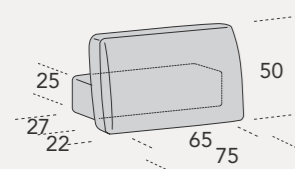

Finitura Line
/ Line finiture

Struttura
L 115 P 115 H 43
L 125 P 125 H 43

Struttura
L 175 P 115 H 43
L 175 P 125 H 43

Struttura
L 195 P 115 H 43
L 195 P 125 H 43

Struttura
L 215 P 115 H 43
L 215 P 125 H 43

Struttura
L 235 P 115 H 43
L 235 P 125 H 43

Struttura
L 255 P 115 H 43
L 255 P 125 H 43

Struttura
L 275 P 115 H 43
L 275 P 125 H 43

Struttura
L 295 P 115 H 43
L 295 P 125 H 43

Cuscino Ever
L 70 x 30

PACCHETTI SCHIENA / BACKREST PACKS

Pacchetto schiena Block
(disponibile anche con finitura Line)
/ Block backrest pack
(available also with Line finiture)

Pacchetto schiena Nixon
(disponibile anche con finitura Patch)
/ Nixon backrest pack
(available also with Patch finish)