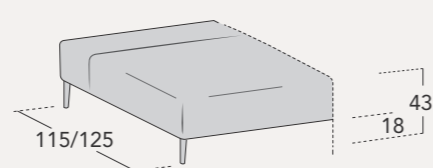

JEST

Disponibile in profondità cm 115 e cm 125
/ Available in depth cm 115 and cm 125

POSSIBILITÀ / POSSIBILITY

Finitura Line
/ Line finiture

JEST SPECIAL

Disponibile in profondità cm 115 e cm 125
/ Available in depth cm 115 and cm 125

Finitura Line
/ Line finiture

Struttura
L 115 P 115 H 43
L 125 P 125 H 43

Struttura
L 175 P 115 H 43
L 175 P 125 H 43

Struttura
L 195 P 115 H 43
L 195 P 125 H 43

Struttura
L 215 P 115 H 43
L 215 P 125 H 43

Struttura
L 235 P 115 H 43
L 235 P 125 H 43

Struttura
L 255 P 115 H 43
L 255 P 125 H 43

Struttura
L 275 P 115 H 43
L 275 P 125 H 43

Struttura
L 295 P 115 H 43
L 295 P 125 H 43

Cuscino Ever
L 70 x 30

PACCHETTI SCHIENA / BACKREST PACKS