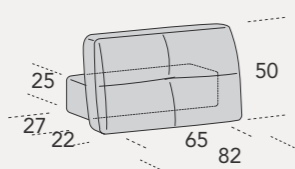

Finitura Line
/ Line finiture

Struttura
L 115 P 115 H 43
L 125 P 125 H 43

Struttura
L 175 P 115 H 43
L 175 P 125 H 43

Struttura
L 195 P 115 H 43
L 195 P 125 H 43

Struttura
L 215 P 115 H 43
L 215 P 125 H 43

Struttura
L 235 P 115 H 43
L 235 P 125 H 43

Struttura
L 255 P 115 H 43
L 255 P 125 H 43

Struttura
L 275 P 115 H 43
L 275 P 125 H 43

Struttura
L 295 P 115 H 43
L 295 P 125 H 43

Cuscino Ever
L 70 x 30

PACCHETTI SCHIENA / BACKREST PACKS

Pacchetto schiena Block
(disponibile anche con finitura Line)
/ Block backrest pack
(available also with Line finiture)

Pacchetto schiena Nixon
(disponibile anche con finitura Patch)
/ Nixon backrest pack
(available also with Patch finish)