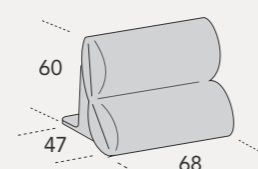

Finitura Line
/ Line finiture

Struttura
L 115 P 115 H 43
L 125 P 125 H 43

Struttura
L 175 P 115 H 43
L 175 P 125 H 43

Struttura
L 195 P 115 H 43
L 195 P 125 H 43

Struttura
L 215 P 115 H 43
L 215 P 125 H 43

Struttura
L 235 P 115 H 43
L 235 P 125 H 43

Struttura
L 255 P 115 H 43
L 255 P 125 H 43

Struttura
L 275 P 115 H 43
L 275 P 125 H 43

Struttura
L 295 P 115 H 43
L 295 P 125 H 43

Cuscino Ever
L 70 x 30

PACCHETTI SCHIENA / BACKREST PACKS

Pacchetto schiena Block
(disponibile anche con finitura Line)
/ Block backrest pack
(available also with Line finiture)

Pacchetto schiena Nixon
(disponibile anche con finitura Patch)
/ Nixon backrest pack
(available also with Patch finish)