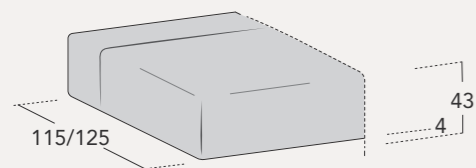

JEST

Disponibile in profondità cm 115 e cm 125
/ Available in depth cm 115 and cm 125

POSSIBILITÀ / POSSIBILITY

Finitura Line
/ Line finiture

JEST SPECIAL

Disponibile in profondità cm 115 e cm 125
/ Available in depth cm 115 and cm 125

Finitura Line
/ Line finiture

Struttura
L 115 P 115 H 43
L 125 P 125 H 43

Struttura
L 175 P 115 H 43
L 175 P 125 H 43

Struttura
L 195 P 115 H 43
L 195 P 125 H 43

Struttura
L 215 P 115 H 43
L 215 P 125 H 43

Struttura
L 235 P 115 H 43
L 235 P 125 H 43

Struttura
L 255 P 115 H 43
L 255 P 125 H 43

Struttura
L 275 P 115 H 43
L 275 P 125 H 43

Struttura
L 295 P 115 H 43
L 295 P 125 H 43

Cuscino Ever
L 70 x 30

PACCHETTI SCHIENA / BACKREST PACKS