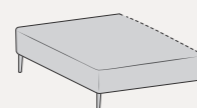

JEST

Disponibile in profondità cm 115 e cm 125
/ Available in depth cm 115 and cm 125

POSSIBILITÀ / POSSIBILITY

Finitura Line
/ Line finiture

JEST SPECIAL

Disponibile in profondità cm 115 e cm 125
/ Available in depth cm 115 and cm 125

Finitura Line
/ Line finiture

Struttura
L 115 P 115 H 43
L 125 P 125 H 43

Struttura
L 175 P 115 H 43
L 175 P 125 H 43

Struttura
L 195 P 115 H 43
L 195 P 125 H 43

Struttura
L 215 P 115 H 43
L 215 P 125 H 43

Pacchetto schiena Block
(disponibile anche con finitura Line)
/ Block backrest pack
(available also with Line finiture)

Pacchetto schiena Nixon
(disponibile anche con finitura Patch)
/ Nixon backrest pack
(available also with Patch finish)