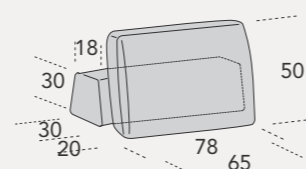

JEST

Disponibile in profondità cm 115 e cm 125
/ Available in depth cm 115 and cm 125

POSSIBILITÀ / POSSIBILITY

Finitura Line
/ Line finiture

JEST SPECIAL

Disponibile in profondità cm 115 e cm 125
/ Available in depth cm 115 and cm 125

Finitura Line
/ Line finiture

Struttura
L 115 P 115 H 43
L 125 P 125 H 43

Struttura
L 175 P 115 H 43
L 175 P 125 H 43

Struttura
L 195 P 115 H 43
L 195 P 125 H 43

Struttura
L 215 P 115 H 43
L 215 P 125 H 43

Struttura
L 235 P 115 H 43
L 235 P 125 H 43

Struttura
L 255 P 115 H 43
L 255 P 125 H 43

Struttura
L 275 P 115 H 43
L 275 P 125 H 43

Struttura
L 295 P 115 H 43
L 295 P 125 H 43

Cuscino Ever
L 70 x 30

PACCHETTI SCHIENA / BACKREST PACKS

Pacchetto schiena Block
(disponibile anche con finitura Line)
/ Block backrest pack
(available also with Line finiture)

Pacchetto schiena Nixon
(disponibile anche con finitura Patch)
/ Nixon backrest pack
(available also with Patch finish)

Pacchetto schiena Relax
/ Relax backrest pack

Pacchetto schiena Tilt
(disponibile anche con finitura Line)
/ Tilt backrest pack
(available also with Line finiture)

TIPOLOGIA PIEDI / FEET TYPE

JEST

Piede in Abs con antiscivolo, effetto sospeso di serie
Standard Abs foot suspended effect, with anti-slip

JEST SPECIAL

Piede Link in metallo finitura nichel nero di serie, finitura cromo optional
Standard black nickel finish metal Link foot, chrome finish optional

Piede Fly in metallo finitura cromo o manganese optional
Optional chrome or manganese finish metal Fly foot

Piede Nip in metallo finitura cromo o manganese optional
Optional chrome or manganese finish metal Nip foot

Piede Max in metallo finitura manganese optional
Optional manganese finish metal Max foot

Piede Spill in metallo finitura anodico bronze, manganese o nero opaco optional
Optional anodic bronze, manganese or matte black finish metal Spill foot