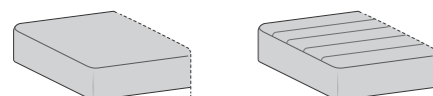

MATRIX

Disponibile in profondità cm 105 e cm 120
/ Available in depth cm 105 and cm 120

POSSIBILITÀ / POSSIBILITY

Finitura Line
/ Line finiture

Trapunta Band
/ Band quilting

Struttura
L 85 P 105 H 44
L 85 P 120 H 44

Struttura
L 95 P 105 H 44
L 95 P 120 H 44

Struttura
L 105 P 105 H 44
L 105 P 120 H 44

Struttura
L 120 P 105 H 44
L 120 P 120 H 44

Struttura
L 160 P 105 H 44
L 160 P 120 H 44

Struttura
L 180 P 105 H 44
L 180 P 120 H 44

Struttura
L 200 P 105 H 44
L 200 P 120 H 44

Struttura
L 220 P 105 H 44
L 220 P 120 H 44

Struttura
L 240 P 105 H 44
L 240 P 120 H 44

Struttura
L 260 P 105 H 44
L 260 P 120 H 44

Struttura goccia dx/sx
L 140 P 140 H 44
(per composizioni P 105)
Trapunta Band non
prevista / Band quilting
not available

Struttura goccia dx/sx
L 140 P 155 H 44
(per composizioni P 120)
Trapunta Band non
prevista / Band quilting not
available

Struttura inclinata
dx/sx
L 140 P 140 H 44
(per composizioni P 105)
Trapunta Band non
prevista / Band quilting
not available