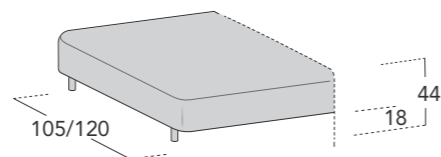

Struttura goccia dx/sx
L 140 P 155 H 44
(per composizioni P 120)
Trapunta Band non
prevista / Band quilting not
available

Struttura inclinata
dx/sx
L 140 P 140 H 44
(per composizioni P 105)
Trapunta Band non
prevista / Band quilting
not available

Struttura inclinata
dx/sx
L 140 P 155 H 44
(per composizioni P 120)
Trapunta Band non
prevista / Band quilting
not available

Pouff
Diam. 70
Trapunta Band non
prevista / Band quilting
not available

Pouff
Diam. 70
Trapunta Band non
prevista / Band quilting
not available

Bracciolo Roll
Diam 20 P 75

PACCHETTI SCHIENA / BACKREST PACKS

Pacchetto schiena Matrix (disponibile
anche con finitura Line)
/ Matrix backrest pack (available also
with Line finiture)

Schiena Move (disponibile anche con
trapunta Band e finitura Line)
/ Move pack (available also with Band
quilting and Line finiture)

Schiena Move angolo (disponibile
anche con trapunta Band e finitura Line)
/ Corner Move backrest (available also
with Band quilting and Line finiture)

MATRIX SPECIAL

Disponibile in profondità cm 105 e cm 120
/ Available in depth cm 105 and cm 120