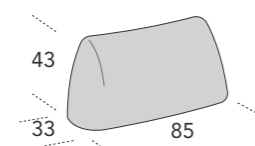

Struttura
L 200 P 105 H 44
L 200 P 120 H 44

Struttura
L 220 P 105 H 44
L 220 P 120 H 44

Struttura
L 240 P 105 H 44
L 240 P 120 H 44

Struttura
L 260 P 105 H 44
L 260 P 120 H 44

Struttura goccia dx/sx
L 140 P 140 H 44
(per composizioni P 105)
Trapunta Band non
prevista / Band quilting
not available

Struttura goccia dx/sx
L 140 P 155 H 44
(per composizioni P 120)
Trapunta Band non
prevista / Band quilting not
available

Struttura inclinata
dx/sx
L 140 P 140 H 44
(per composizioni P 105)
Trapunta Band non
prevista / Band quilting
not available

Struttura inclinata
dx/sx
L 140 P 155 H 44
(per composizioni P 120)
Trapunta Band non
prevista / Band quilting
not available

Pouff
Diam. 70
Trapunta Band non
prevista / Band quilting
not available

Pouff
Diam. 70
Trapunta Band non
prevista / Band quilting
not available

Bracciolo Roll
Diam 20 P 75

PACCHETTI SCHIENA / BACKREST PACKS

Pacchetto schiena Matrix (disponibile
anche con finitura Line)
/ Matrix backrest pack (available also
with Line finiture)

Schiena Move (disponibile anche con
trapunta Band e finitura Line)
/ Move pack (available also with Band
quilting and Line finiture)