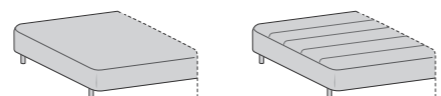

Struttura goccia dx/sx
L 140 P 155 H 44
(per composizioni P 120)
Trapunta Band non
prevista / Band quilting not
available

Struttura inclinata
dx/sx
L 140 P 140 H 44
(per composizioni P 105)
Trapunta Band non
prevista / Band quilting
not available

Struttura inclinata
dx/sx
L 140 P 155 H 44
(per composizioni P 120)
Trapunta Band non
prevista / Band quilting
not available

Pouff
Diam. 70
Trapunta Band non
prevista / Band quilting
not available

Pouff
Diam. 70
Trapunta Band non
prevista / Band quilting
not available

Bracciolo Roll
Diam 20 P 75

PACCHETTI SCHIENA / BACKREST PACKS

Pacchetto schiena Matrix (disponibile
anche con finitura Line)
/ Matrix backrest pack (available also
with Line finiture)

Schiena Move (disponibile anche con
trapunta Band e finitura Line)
/ Move pack (available also with Band
quilting and Line finiture)

Schiena Move angolo (disponibile
anche con trapunta Band e finitura Line)
/ Corner Move backrest (available also
with Band quilting and Line finiture)

MATRIX SPECIAL

Disponibile in profondità cm 105 e cm 120
/ Available in depth cm 105 and cm 120