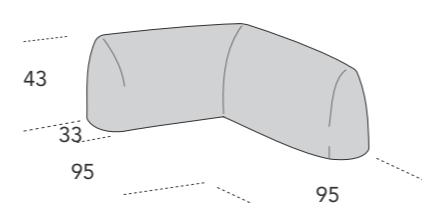

Struttura goccia dx/sx
L 140 P 155 H 44
(per composizioni P 120)
Trapunta Band non
prevista / Band quilting not
available

Struttura inclinata
dx/sx
L 140 P 140 H 44
(per composizioni P 105)
Trapunta Band non
prevista / Band quilting
not available

Struttura inclinata
dx/sx
L 140 P 155 H 44
(per composizioni P 120)
Trapunta Band non
prevista / Band quilting
not available

Pouff
Diam. 70
Trapunta Band non
prevista / Band quilting
not available

Pouff
Diam. 70
Trapunta Band non
prevista / Band quilting
not available

Bracciolo Roll
Diam 20 P 75

PACCHETTI SCHIENA / BACKREST PACKS

Pacchetto schiena Matrix (disponibile
anche con finitura Line)
/ Matrix backrest pack (available also
with Line finiture)

Schiena Move (disponibile anche con
trapunta Band e finitura Line)
/ Move pack (available also with Band
quilting and Line finiture)

Schiena Move angolo (disponibile
anche con trapunta Band e finitura Line)
/ Corner Move backrest (available also
with Band quilting and Line finiture)

MATRIX SPECIAL

Disponibile in profondità cm 105 e cm 120
/ Available in depth cm 105 and cm 120