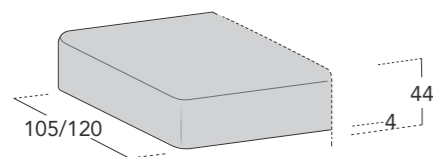

MATRIX

Disponibile in profondità cm 105 e cm 120
/ Available in depth cm 105 and cm 120

POSSIBILITÀ / POSSIBILITY

Finitura Line
/ Line finiture

Trapunta Band
/ Band quilting

Struttura
L 85 P 105 H 44
L 85 P 120 H 44

Struttura
L 95 P 105 H 44
L 95 P 120 H 44

Struttura
L 105 P 105 H 44
L 105 P 120 H 44

Struttura
L 120 P 105 H 44
L 120 P 120 H 44

Struttura
L 160 P 105 H 44
L 160 P 120 H 44

Struttura
L 180 P 105 H 44
L 180 P 120 H 44

Struttura
L 200 P 105 H 44
L 200 P 120 H 44

Struttura
L 220 P 105 H 44
L 220 P 120 H 44

Struttura
L 240 P 105 H 44
L 240 P 120 H 44

Struttura
L 260 P 105 H 44
L 260 P 120 H 44

Struttura goccia dx/sx
L 140 P 140 H 44
(per composizioni P 105)
Trapunta Band non
prevista / Band quilting
not available

Struttura goccia dx/sx
L 140 P 155 H 44
(per composizioni P 120)
Trapunta Band non
prevista / Band quilting not
available

Struttura inclinata
dx/sx
L 140 P 140 H 44
(per composizioni P 105)
Trapunta Band non
prevista / Band quilting
not available